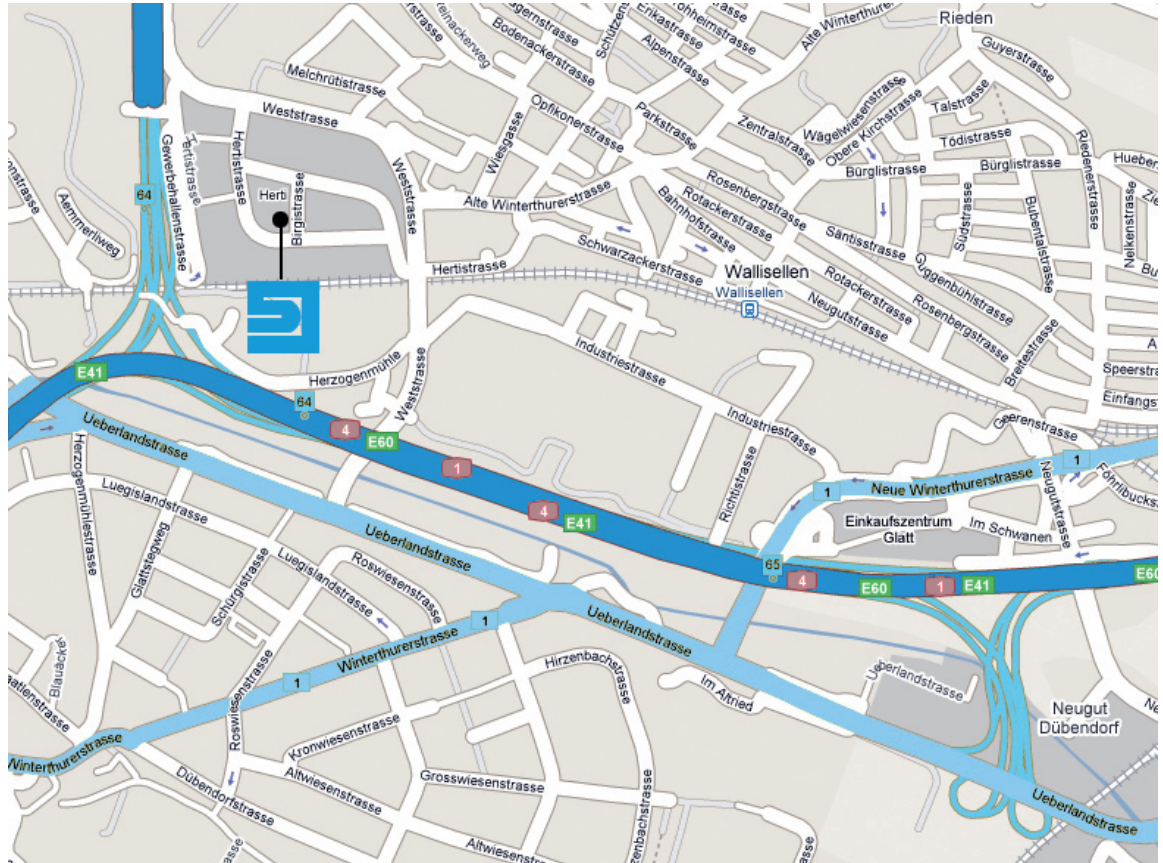

## Mit dem Auto

### Zufahrt von Zürich-Oerlikon - Opfikon - Glattbrugg

Thurgauerstrasse Richtung Flughafen, am Kreisell rechts abbiegen Richtung Wallisellen. Nach etwa 1,5 km bei der Ampel (Wegweiser „Herti“) nach rechts in die Hertistrasse einbiegen. Der Strasse folgen. An der Hertistrasse 26 Geschäftshaus (Bretscher AG) links finden Sie unseren Empfang im 1. Obergeschoss.

### Zufahrt von St. Gallen - Uster - Dübendorf

Autobahnausfahrt Wallisellen nehmen und beim Lichtsignal (Smart-Turm) rechts abbiegen. Bei der nächsten Ampel links abbiegen, am Glattzentrum vorbei und beim nächsten Kreisell rechts, der Strasse folgen und beim nächsten Kreisell nochmals nach rechts einbiegen. Unter einer Bahnunterführung hindurch und gerade aus fahren. Beim zweiten Lichtsignal (Wegweiser „Herti“) nach links abbiegen. Der Strasse folgen. An der Hertistrasse 26 Geschäftshaus (Bretscher AG) rechts finden Sie unseren Empfang im 1. Obergeschoss.